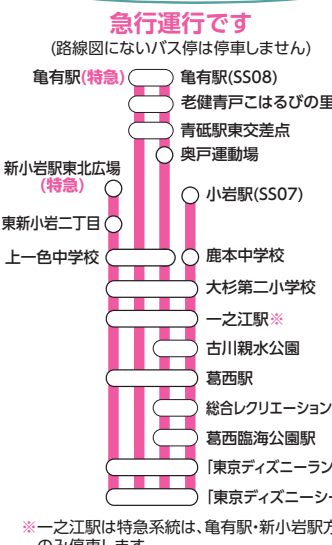

小岩駅・亀有駅・新小岩駅方面 <平日、土休日同一ダイヤにて運行>

<乗り場>●東京ディズニーシー・バスターミナル・ノース:回番 ●東京ディズニーランド・バスターミナル・イースト:回番 ●葛西臨海公園駅:回番 ●葛西駅:中央口回番 ●一之江駅:環七口回番

路線図

ご注意

- ◆交通状況により、バスが遅れることがあります
- ◆満員の場合、ご乗車できないことがあります
- ◆混雑しているときは、ベビーカーをたたんでご乗車ください
- ◆車内での携帯電話の使用はおやめください
- ◆バス停付近でのタバコ・ゴミ捨てはご遠慮ください
- ◆忘れ物・定期券のご相談・ご不明な点は江戸川営業所へお問い合わせください