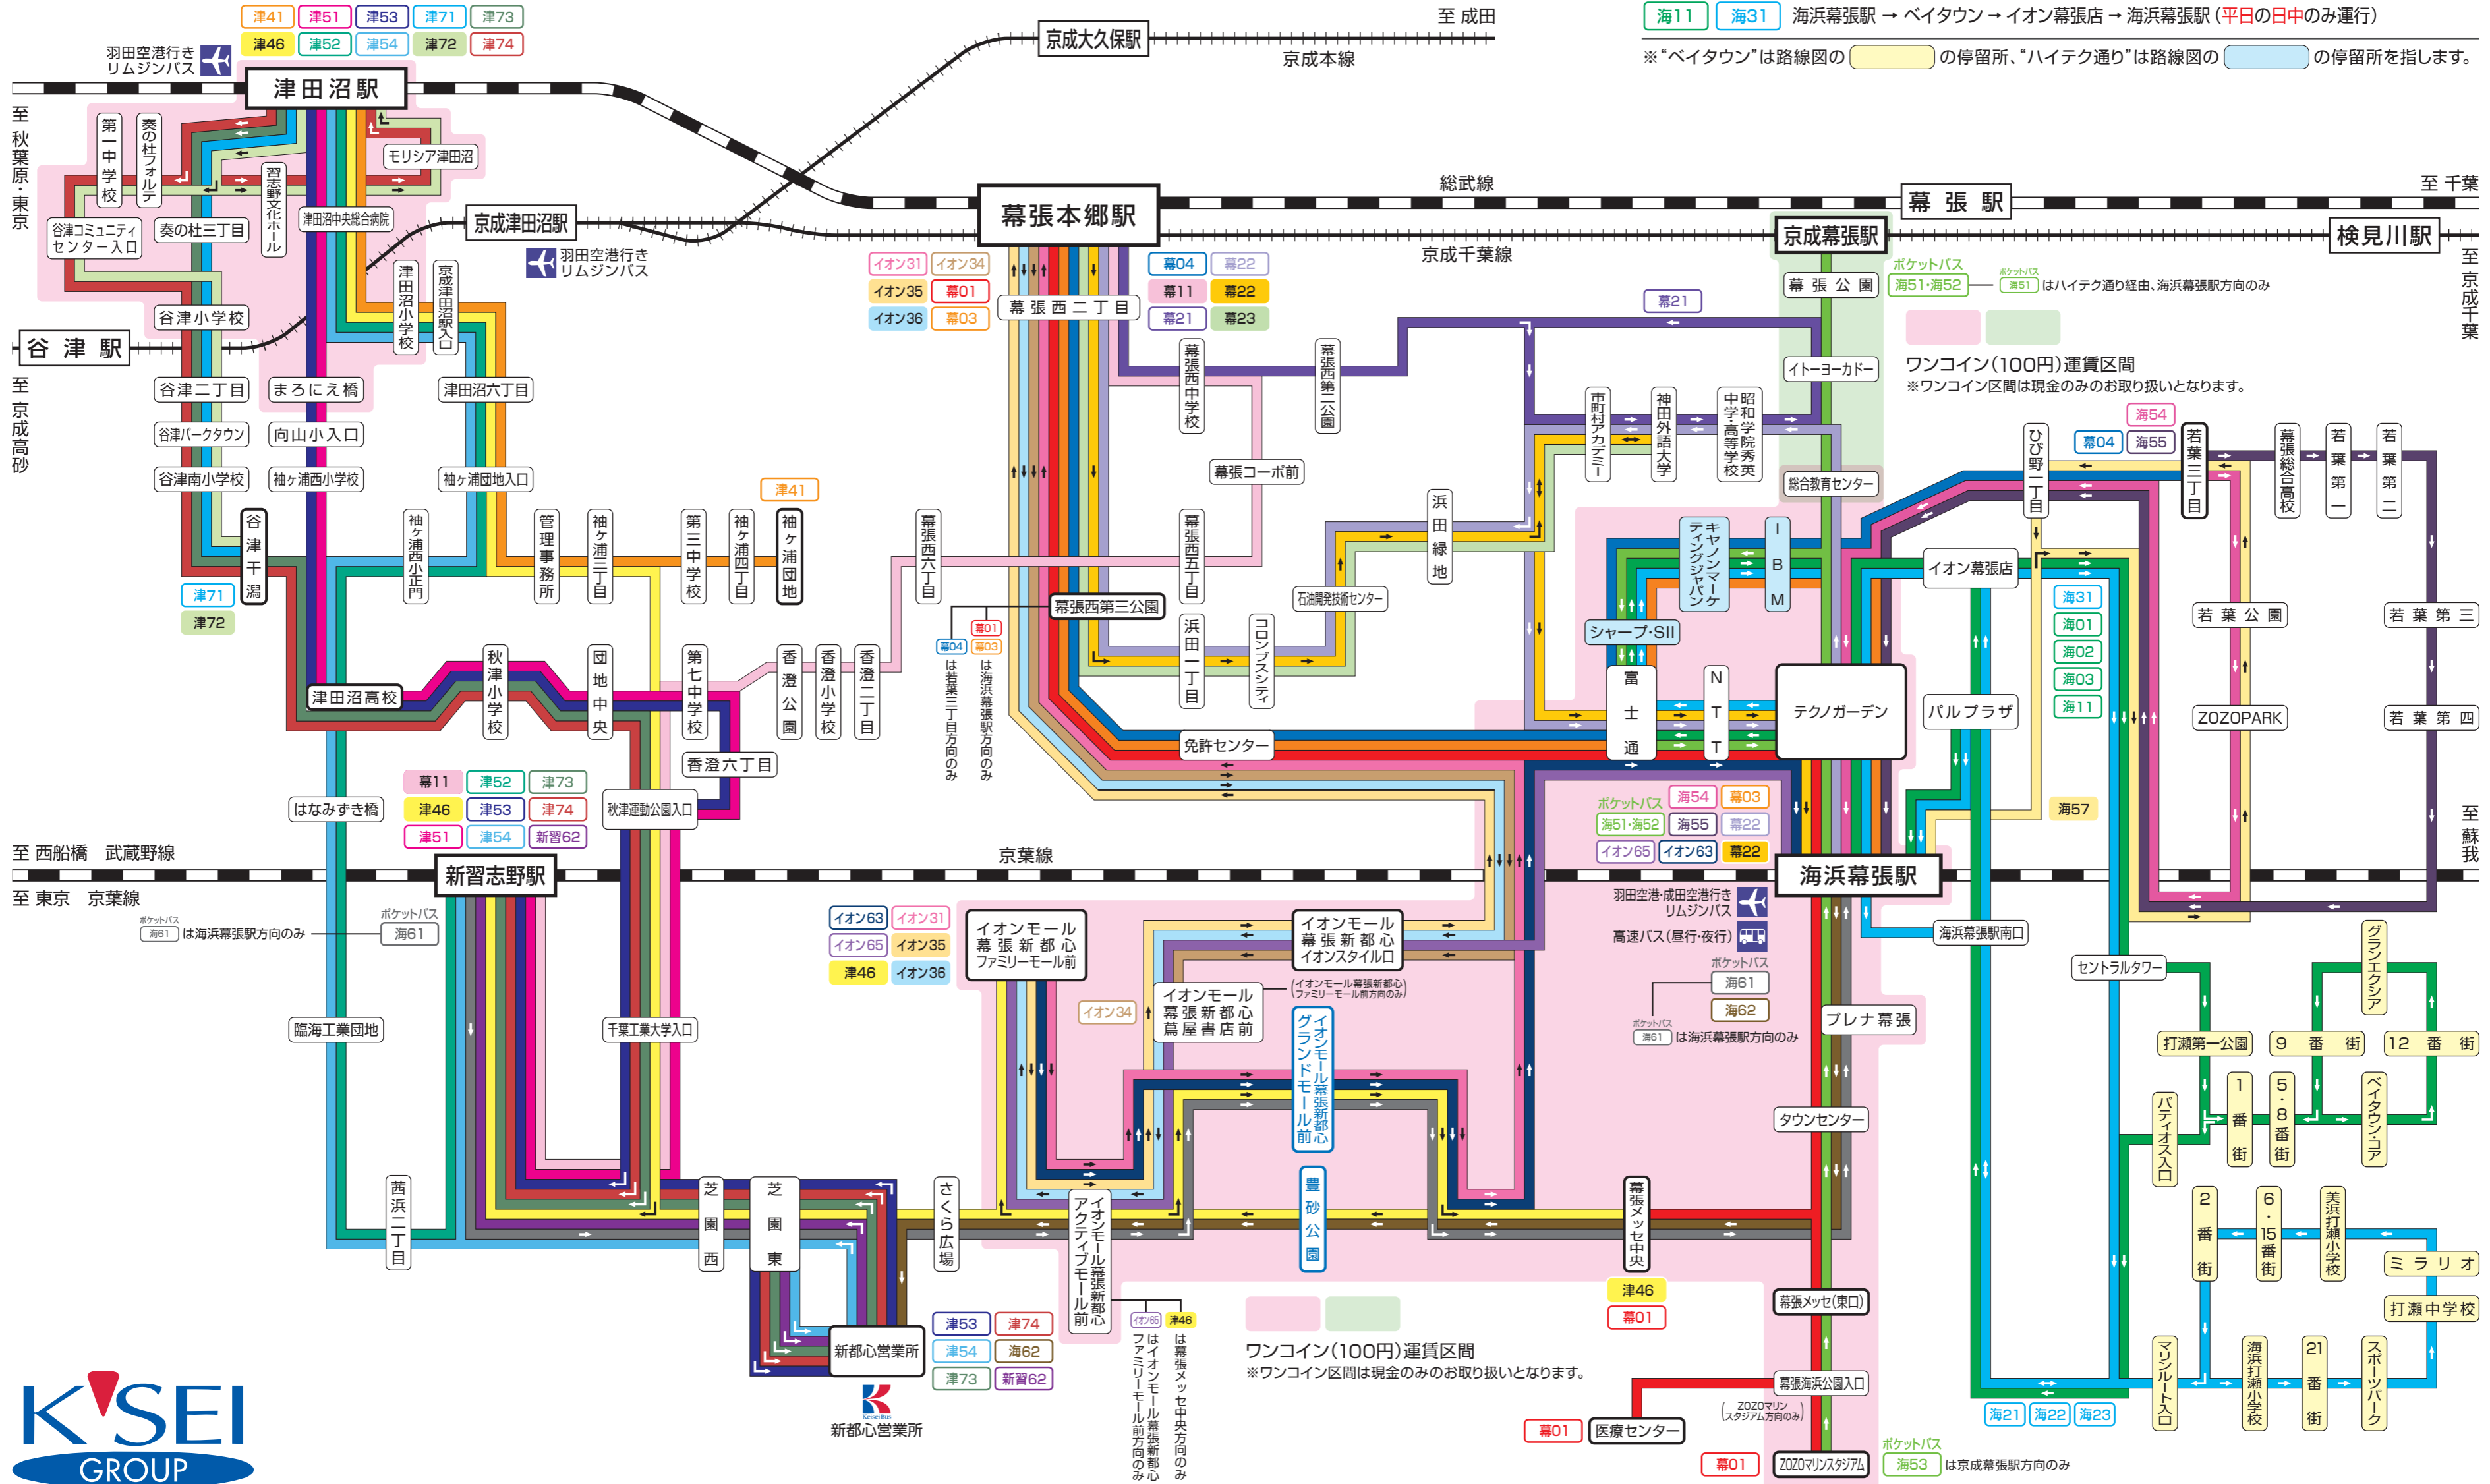

Keisei Bus

新都心営業所バス路線図

お問い合わせ
新都心営業所 TEL.047-453-1581

- 津41・46・51・52・53・54・71・72・73・74
- 幕01・03・04・11・21・22・23 ○新習62
- 海01・02・03・11・21・22・23・31・51・52・53・54・55・57・61・62
- イオン31・34・35・36・63・65

2021年9月現在

幕張ベイトウン線について

ライン	運行系統
海01 海21	海浜幕張駅 → ベイトウン → パルプラザ → 海浜幕張駅
海02 海22	海浜幕張駅 → ベイトウン → 海浜幕張駅 → ハイテク通り → 海浜幕張駅 (平日の朝のみ運行)
海03 海23	海浜幕張駅 → ハイテク通り → 海浜幕張駅 → ベイトウン → 海浜幕張駅 (平日の夕方のみ運行)
海11 海31	海浜幕張駅 → ベイトウン → イオン幕張店 → 海浜幕張駅 (平日の日中のみ運行)

※「ベイトウン」は路線図の の停留所、「ハイテク通り」は路線図の の停留所を指します。

ワンコイン(100円)運賃区間
 ※ワンコイン区間は現金のみのお取り扱いとなります。

ワンコイン(100円)運賃区間
 ※ワンコイン区間は現金のみのお取り扱いとなります。