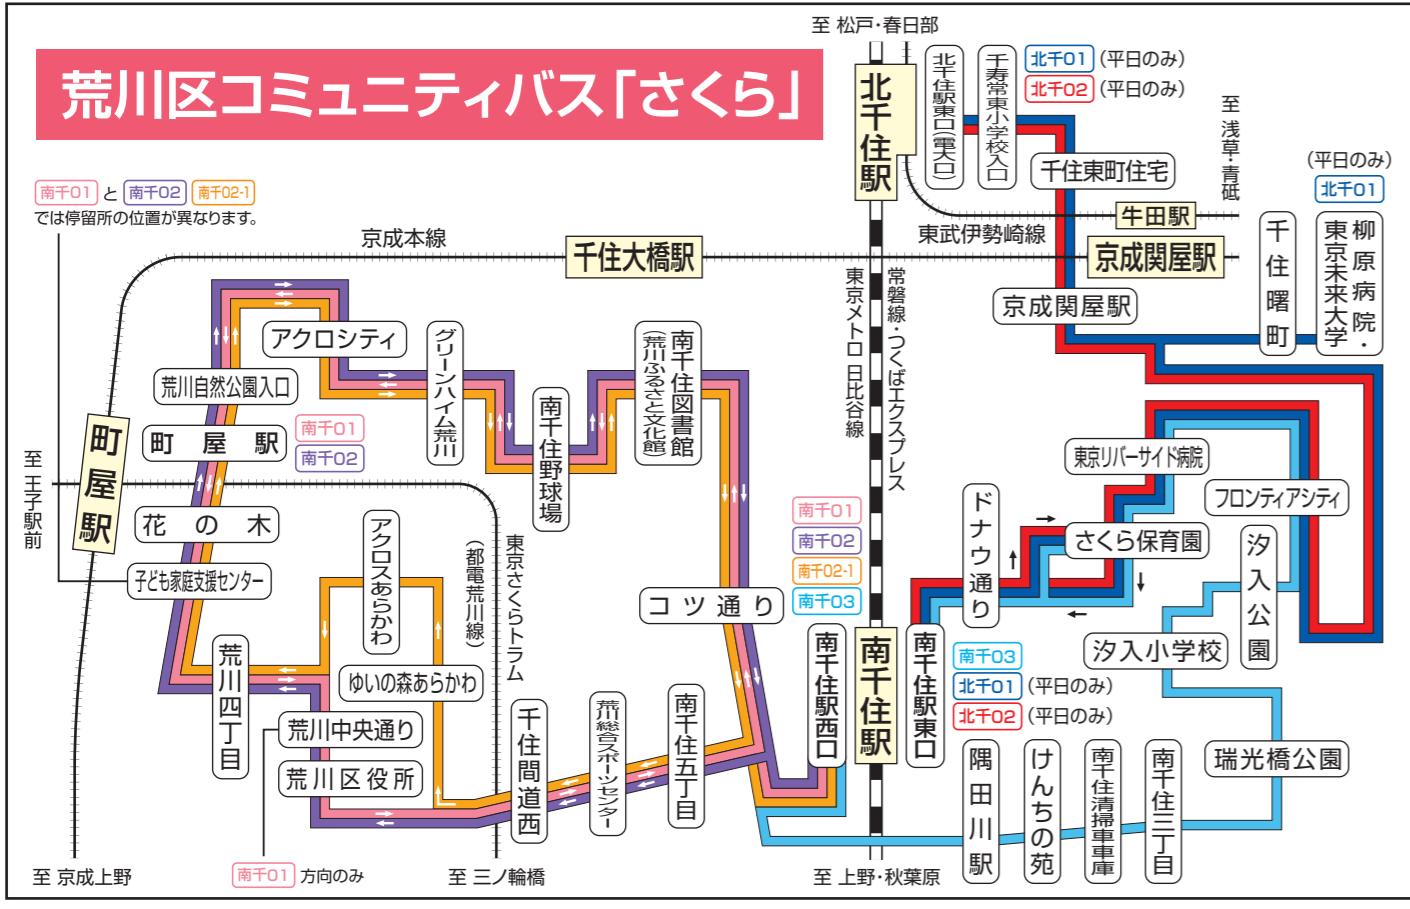

荒川区コミュニティバス「さくら」

Keisei Bus 京成タウンバス路線図

お問い合わせ
京成バス株式会社 金町営業所 TEL.03-3607-5138
京成タウンバス株式会社 TEL.03-5671-0360

路線図表記例

- 金61 京成バス
- 新小51 京成タウンバス
- 新金01 京成バス・京成タウンバス共同運行
- 細02 京成バス・京成タウンバス共同運行

至 北千住
至 京成上野
至 日本橋
至 錦糸町