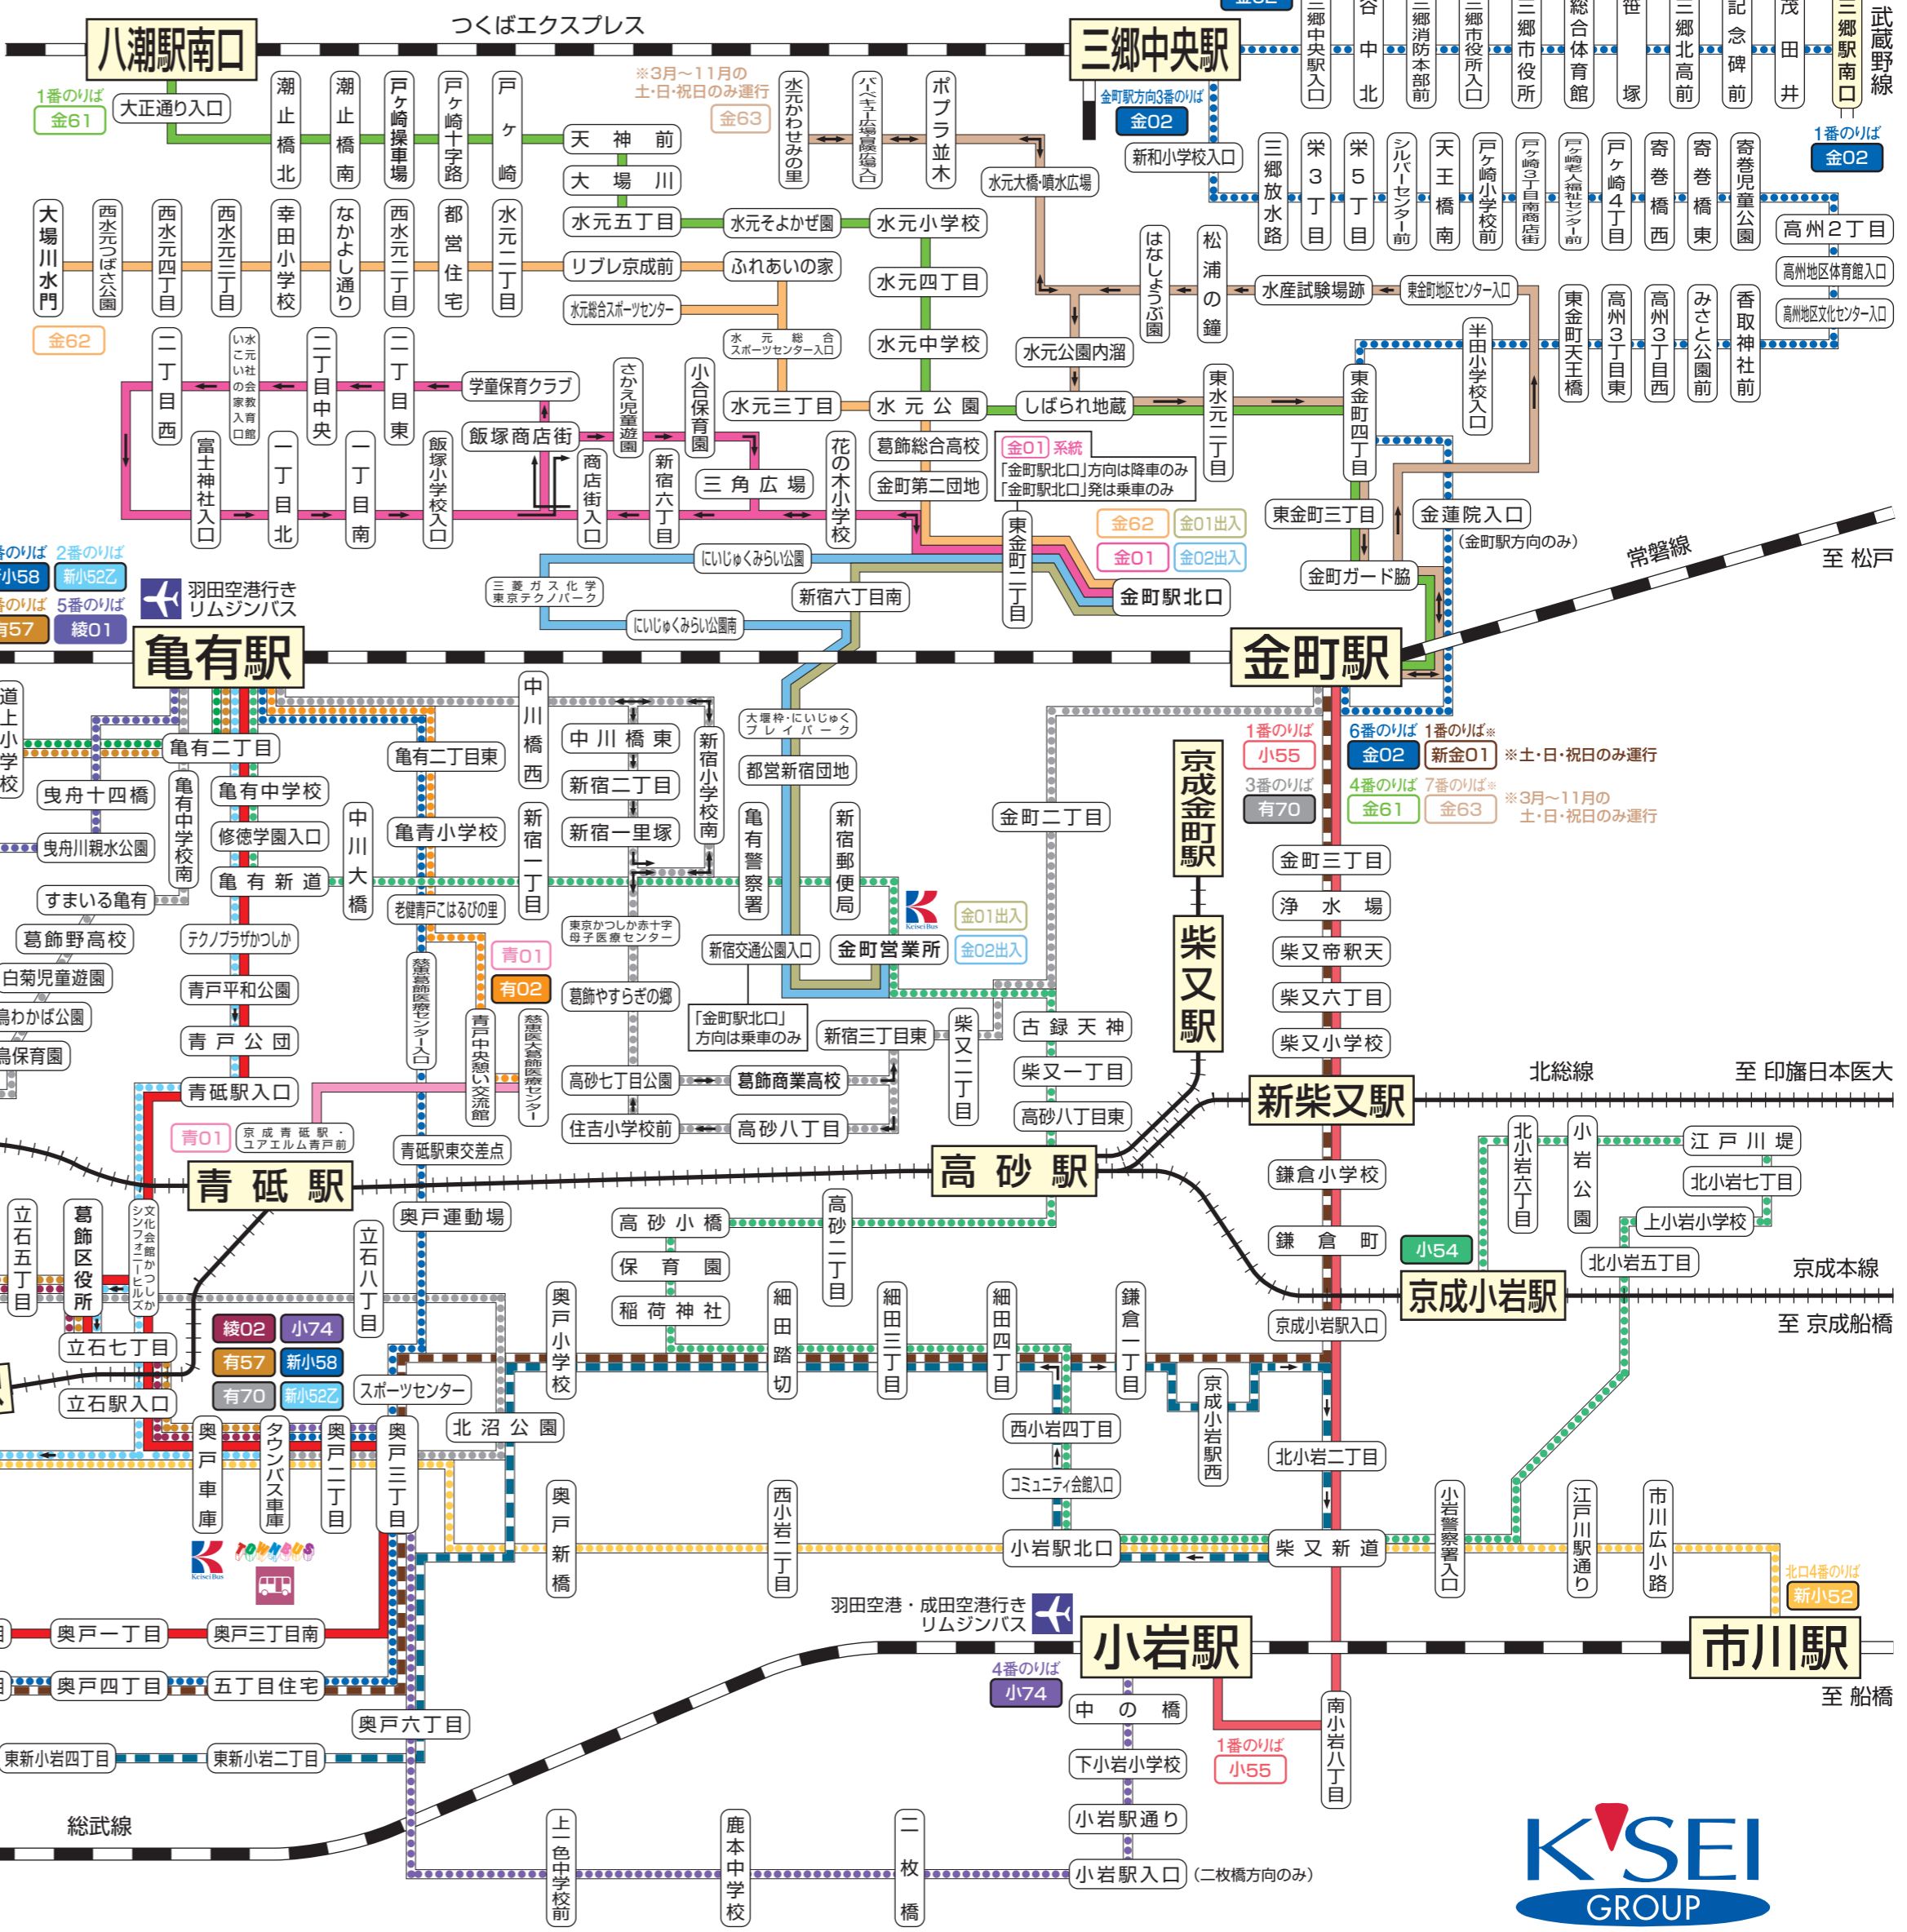

荒川区コミュニティバス「さくら」

Keisei Bus 京成タウンバス路線図

お問い合わせ
京成バス株式会社 金町営業所 TEL.03-3607-5138
京成タウンバス株式会社 TEL.03-5671-0360

路線図表記例

- 金61 京成バス
- 新小51 京成タウンバス
- 新金01 京成バス・京成タウンバス共同運行
- 細02 京成バス・京成タウンバス共同運行

至 北千住
至 京成上野
至 日本橋
至 錦糸町