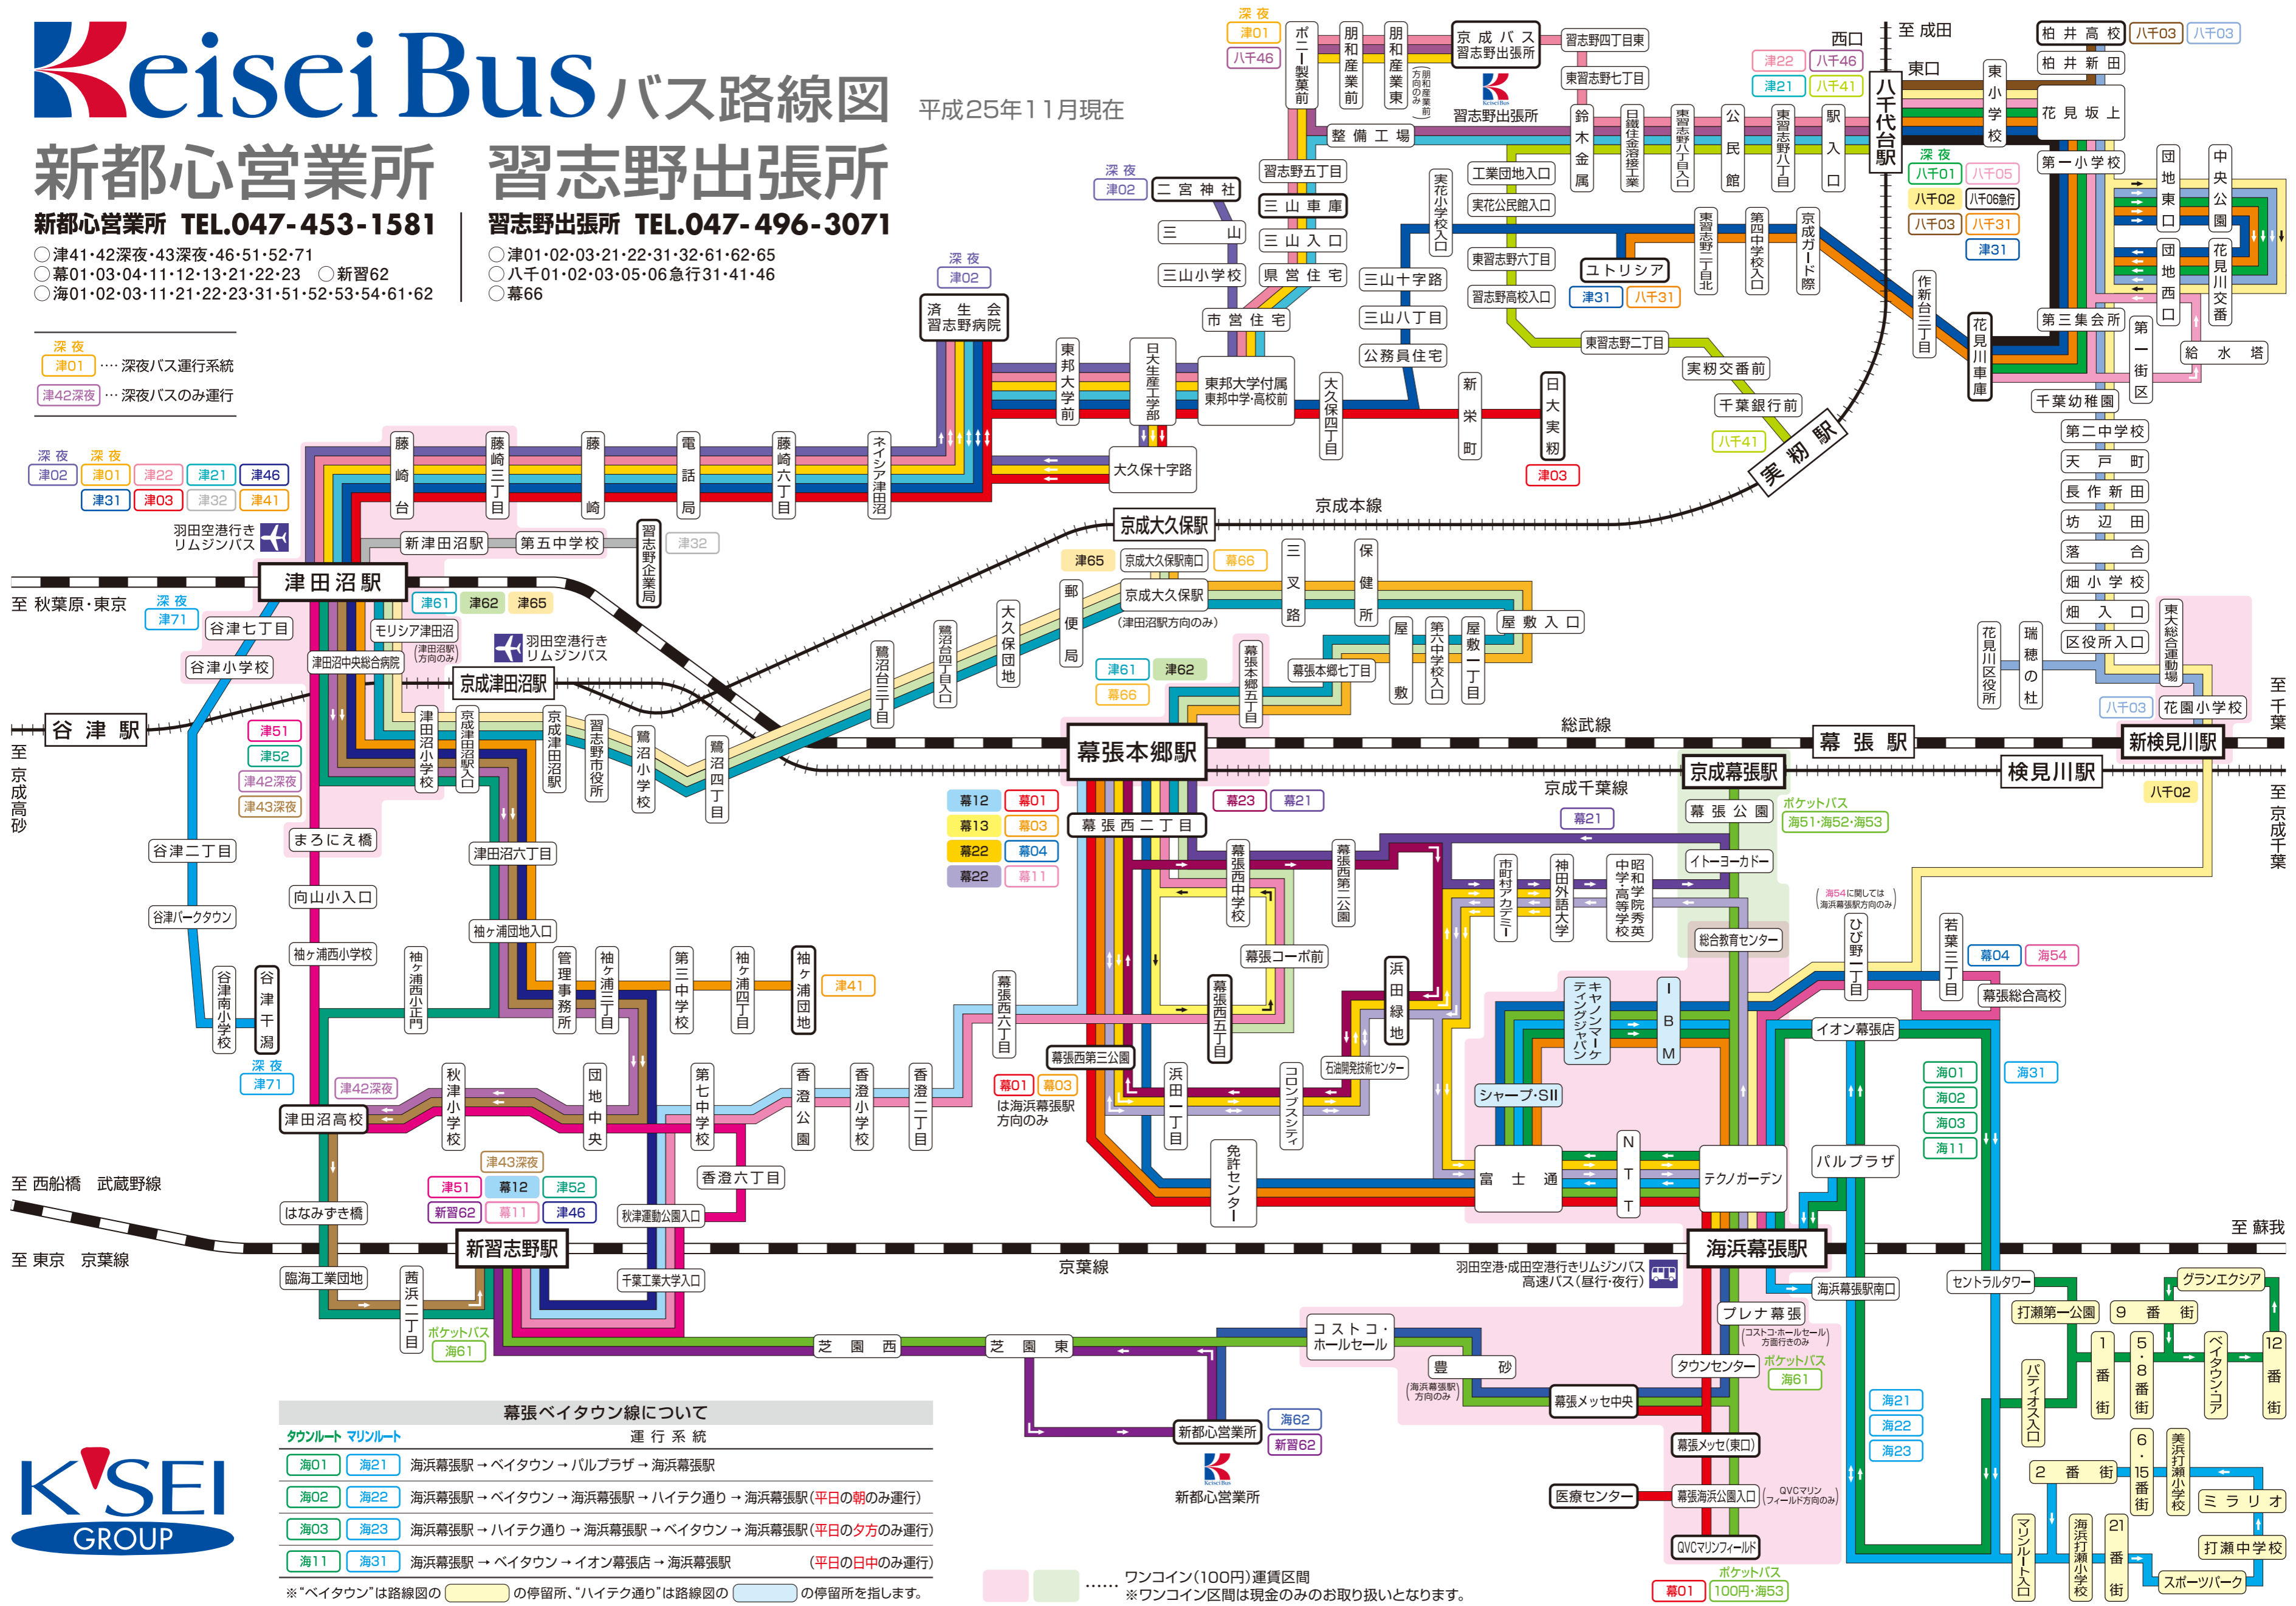

Keisei Bus バス路線図

平成25年11月現在

新都心営業所 習志野出張所

新都心営業所 TEL.047-453-1581 習志野出張所 TEL.047-496-3071

- 津41・42深夜・43深夜・46・51・52・71
- 幕01・03・04・11・12・13・21・22・23 ○ 新習62
- 海01・02・03・11・21・22・23・31・51・52・53・54・61・62
- 津01・02・03・21・22・31・32・61・62・65
- 八千01・02・03・05・06急行31・41・46
- 幕66

- 深夜 津01 …… 深夜バス運行系統
- 津42深夜 …… 深夜バスのみ運行

- 深夜 津02 津01 津22 津21 津46
- 津31 津03 津32 津41

幕張ベイトウン線について

ライン	運行系統
海01 海21	海浜幕張駅 → ベイトウン → パルプラザ → 海浜幕張駅
海02 海22	海浜幕張駅 → ベイトウン → 海浜幕張駅 → ハイテク通り → 海浜幕張駅 (平日の朝のみ運行)
海03 海23	海浜幕張駅 → ハイテク通り → 海浜幕張駅 → ベイトウン → 海浜幕張駅 (平日の夕方のみ運行)
海11 海31	海浜幕張駅 → ベイトウン → イオン幕張店 → 海浜幕張駅 (平日の日中のみ運行)

※“ベイトウン”は路線図の の停留所、“ハイテク通り”は路線図の の停留所を指します。

ワンコイン(100円)運賃区間
 ※ワンコイン区間は現金のみのお取り扱いとなります。